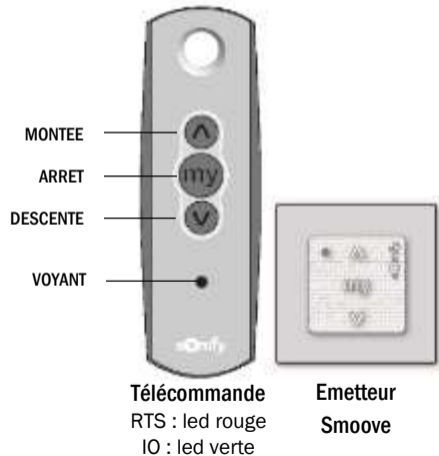

APPAIRAGE DE LA TELIS 4

Télécommande
RTS : led rouge
IO : led verte

MODIFICATION DES FINS DE COURSE

Réglage de fin de course HAUT

Réglage de fin de course BAS