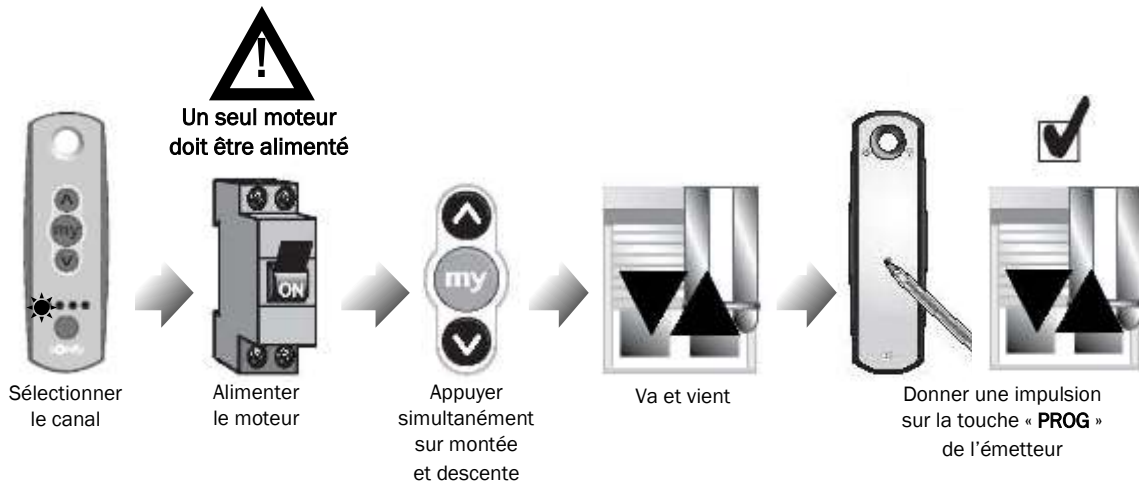

APPAIRAGE DE LA TELIS 4

Télécommande
RTS : led rouge
IO : led verte

MODIFICATION DES FINS DE COURSE

Réglage de fin de course HAUT

Réglage de fin de course BAS